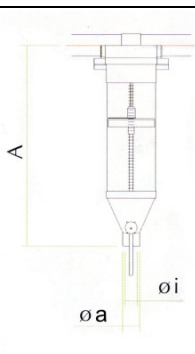

Rieseldosierer

Bezeichnung	Kapazität [l]	A [mm ²]	Ø-innen [mm]	Ø-aussen [mm]
Rieseldosierer 4.5	4.5	545	48	56
Rieseldosierer 6	6	665	48	56