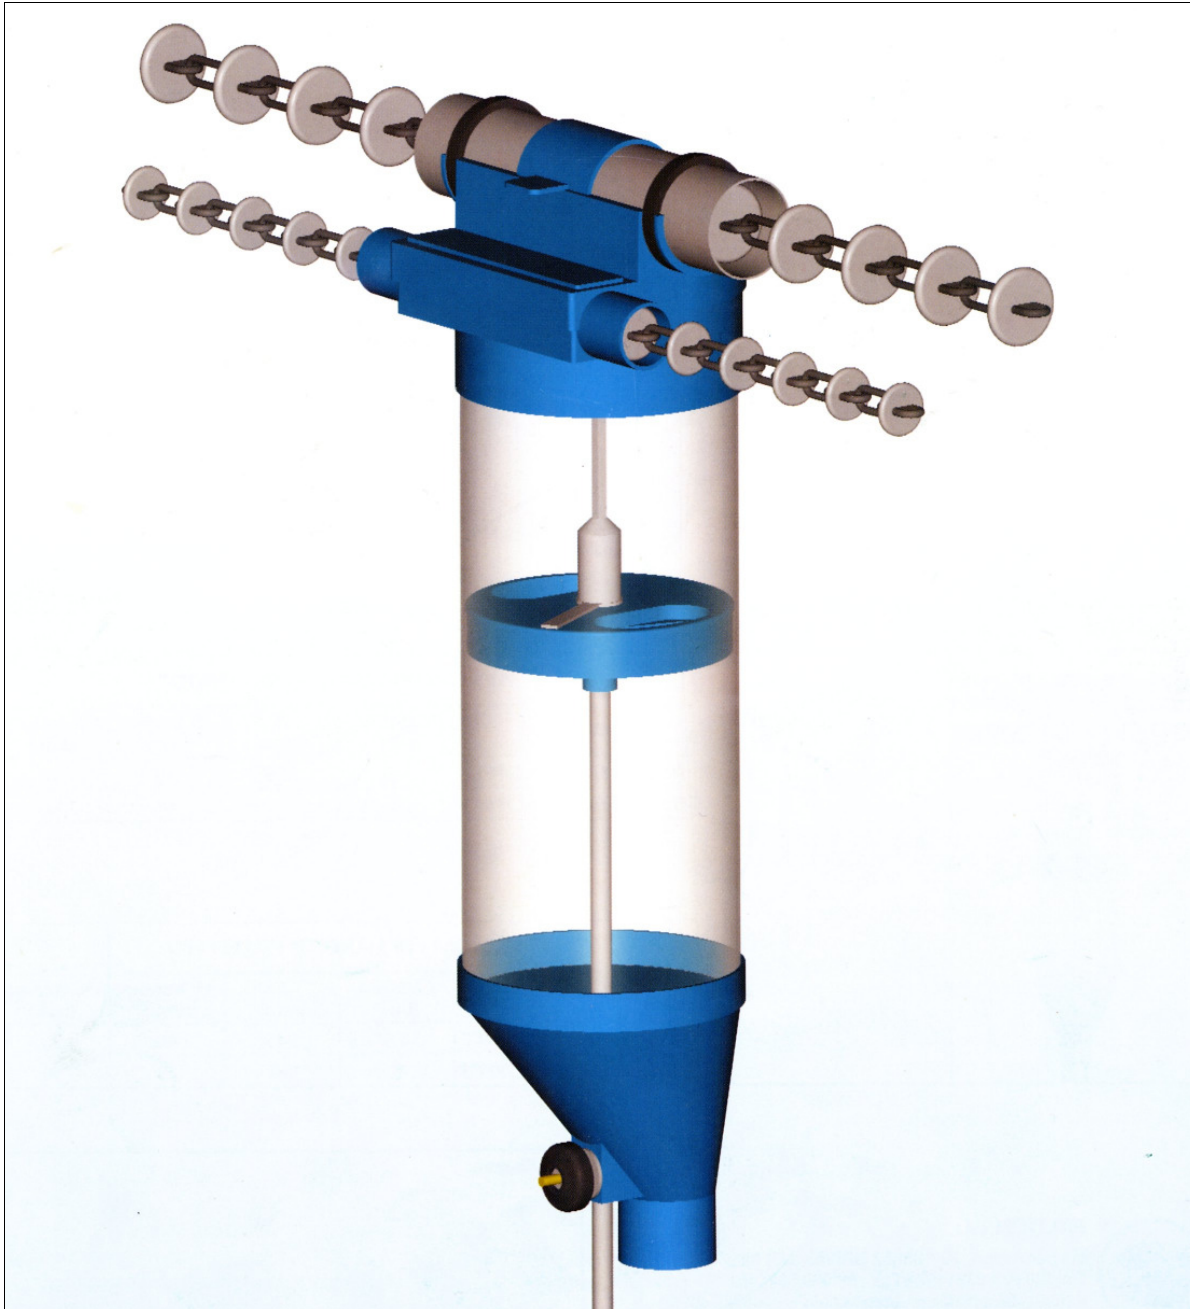

Rieseldosierer

Bezeichnung	Kapazität [l]	A [mm ²]	Ø-innen [mm]	Ø-aussen [mm]
Rieseldosierer 4.5	4.5	545	48	56
Rieseldosierer 6	6	665	48	56